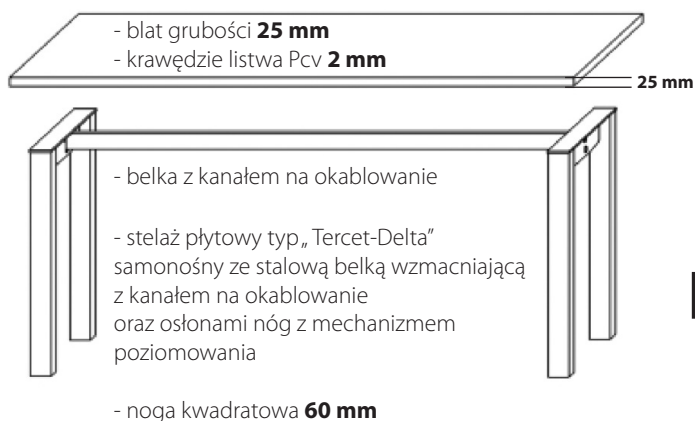

TERCET DELTA