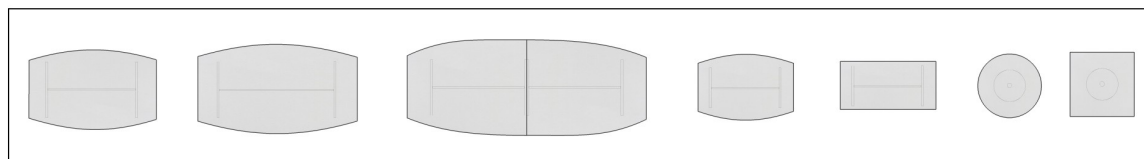

BIURKA POMOCNICZE (BETA)

Biurka występują z blatem o grubości 25 mm i mają wysokość 74 cm.
Nogi z płyty 25 mm, plecy płyta 18 mm, belka wzmacniająca pod blatem na okablowanie.

STOLIKI KOMPUTEROWE (BETA)

Możliwość zamówienia stolika odwrotnego.

STOŁY KONFERENCYJNE (BETA)

Stoły konferencyjne na nogach 25 mm, blat 25 mm, wspornik z płyty 18 mm.

STOLIKI I ŁAWY GOŚCINNE

Ławy gościnne na nogach 25 mm, blat 25 mm, wspornik z płyty 18 mm.

Kształty blatów stołów i stolików