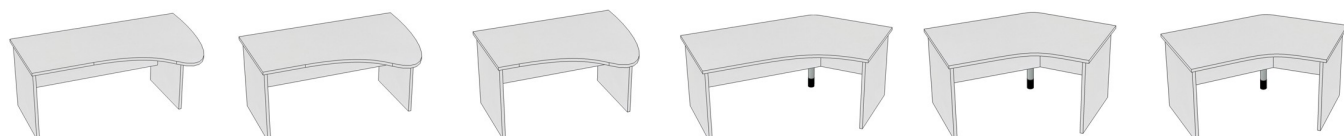

## BIURKA NA NOGACH PŁYTOWYCH (BETA)

Biurka występują z blatem o grubości 25 mm i mają wysokość 74 cm.  
Nogi z płyty 25 mm, plecy płyta 18 mm, belka wzmacniająca pod blatem na okablowanie.

### Biurka proste

**BL11**  
biurko proste  
70x80xh74

**BL12**  
biurko proste  
80x80xh74

**BL13**  
biurko proste  
100x80xh74

**BL14**  
biurko proste  
120x80xh74

**BL15**  
biurko proste  
140x80xh74

**BL16**  
biurko proste  
160x80xh74

**BL17**  
biurko proste  
180x80xh74

### Biurka zaoblone

Możliwość zamówienia biurka odwrotnego.

**BL31**  
biurko zaoblone  
180x80x116xh74

**BL33**  
biurko zaoblone  
160x80x116xh74

**BL35**  
biurko zaoblone  
140x80x116xh74

**BL51**  
biurko zgięte  
140x80x80x80xh74