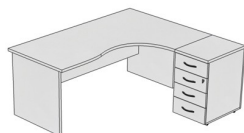

BIURKA NA NOGACH PŁYTOWYCH (BETA)

Biurka występują z blatem o grubości 25 mm i mają wysokość 74 cm.
Nogi z płyty 25 mm, plecy płyta 18 mm, belka wzmacniająca pod blatem na okablowanie.

Biurka kształtowe z kontenerem stacjonarnym

Należy wybrać symbol biurka BL oraz dodać odpowiedni kontener KT
Możliwość zamówienia biurka odwrotnego.

PRZYKŁAD

biurko BL21 + kontener KT05
180/80x163/60xh74