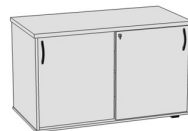

KM120-drzwi
komoda
120x60xh74