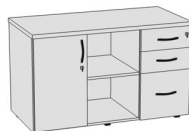

KM120-d2SF
komoda
120x60xh74