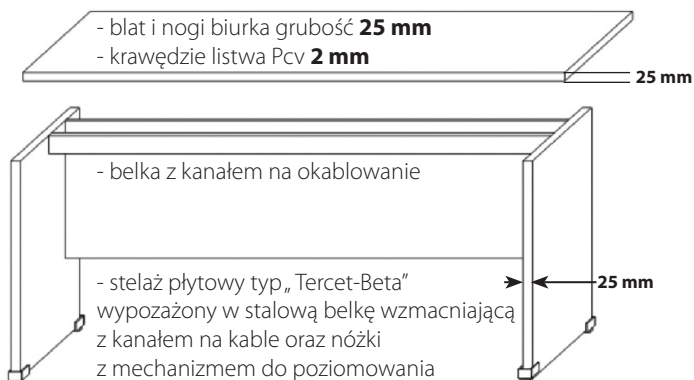

SYSTEM TERCET

OPIS STELAŻY I NÓŻEK REGULACYJNYCH