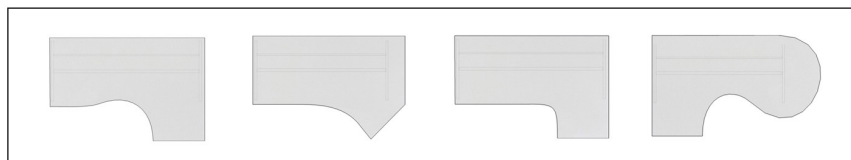

BIURKA NA NOGACH PŁYTOWYCH (BETA)

Biurka występują z blatem o grubości 25 mm i mają wysokość 74 cm.
Nogi z płyty 25 mm, plecy płyta 18 mm, belka wzmacniająca pod blatem na okablowanie.

Biurka kształtowe z kontenerem stacjonarnym

Należy wybrać symbol biurka BL oraz dodać odpowiedni kontener KT
Możliwość zamówienia biurka odwrotnego.

PRZYKŁAD

biurko BL21 + kontener KT05
180/80x163/60xh74

BL21

biurko kształtowe
180/80x120/60xh74

BL23

biurko kształtowe
160/80x120/60xh74

BL25

biurko kształtowe
160/80x120/43xh74

BL27

biurko kształtowe
140/80x120/43xh74

PRZYKŁAD

biurko BL41 + kontener KT04
180/80x120/60xh74

BL41

biurko kształtowe
180/80x120/60xh74

BL43

biurko kształtowe
160/80x120/60xh74

BL45

biurko kształtowe
140/80x120/60xh74

PRZYKŁAD

biurko BL61 + kontener KT03
180/80x163/60xh74

BL61

biurko kształtowe
180/80x120/60xh74

BL63

biurko kształtowe
160/80x120/60xh74

BL65

biurko kształtowe
160/80x120/43xh74

BL67

biurko kształtowe
140/80x120/43xh74

PRZYKŁAD

biurko BL81 + kontener KT05
200/100x163/60xh74

BL81

biurko kształtowe
200/100x120/60xh74

BL83

biurko kształtowe
180/100x120/43xh74

Kształty blatów

KONTENERY STACJONARNE

Kontenery z zamkami w standardzie. Głębokość 60 lub 43,4 cm.

KT01-2F

kontener stacjonarny
43x60xh74

KT02-2SF

kontener stacjonarny
43x60xh74

KT03-P2SF

kontener stacjonarny
43x60xh74

KT04-P4S

kontener stacjonarny
43x60xh74

KT05-4S

kontener stacjonarny
43x60xh74

KT06-OTW

kontener stacjonarny
43x60xh74

KT07-dL

kontener stacjonarny
43x60xh74

KT08-dP

kontener stacjonarny
43x60xh74