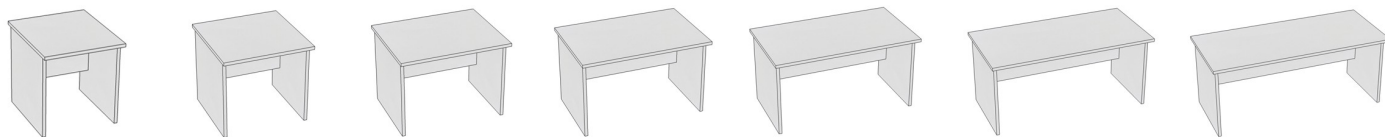

BIURKA NA NOGACH PŁYTOWYCH (BETA)

Biurka występują z blatem o grubości 25 mm i mają wysokość 74 cm.
Nogi z płyty 25 mm, plecy płyta 18 mm, belka wzmacniająca pod blatem na okablowanie.

Biurka proste

BL11
biurko proste
70x80xh74

BL12
biurko proste
80x80xh74

BL13
biurko proste
100x80xh74

BL14
biurko proste
120x80xh74

BL15
biurko proste
140x80xh74

BL16
biurko proste
160x80xh74

BL17
biurko proste
180x80xh74