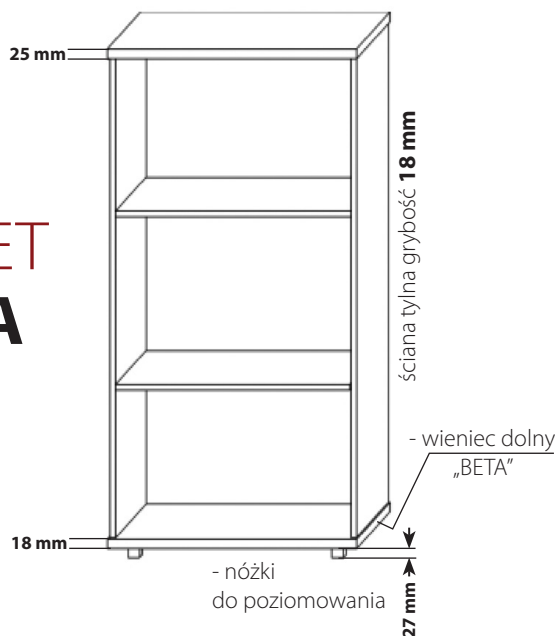

TERCET BETA