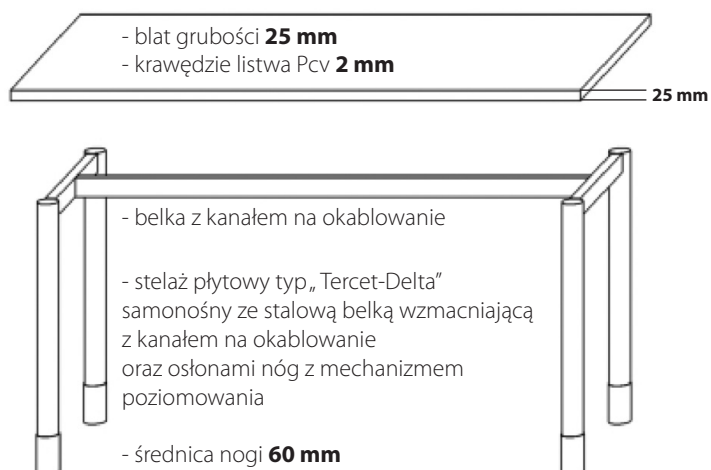

TERCET BETA