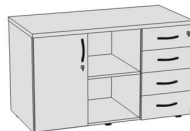

KM120-d4S
komoda
120x60xh74